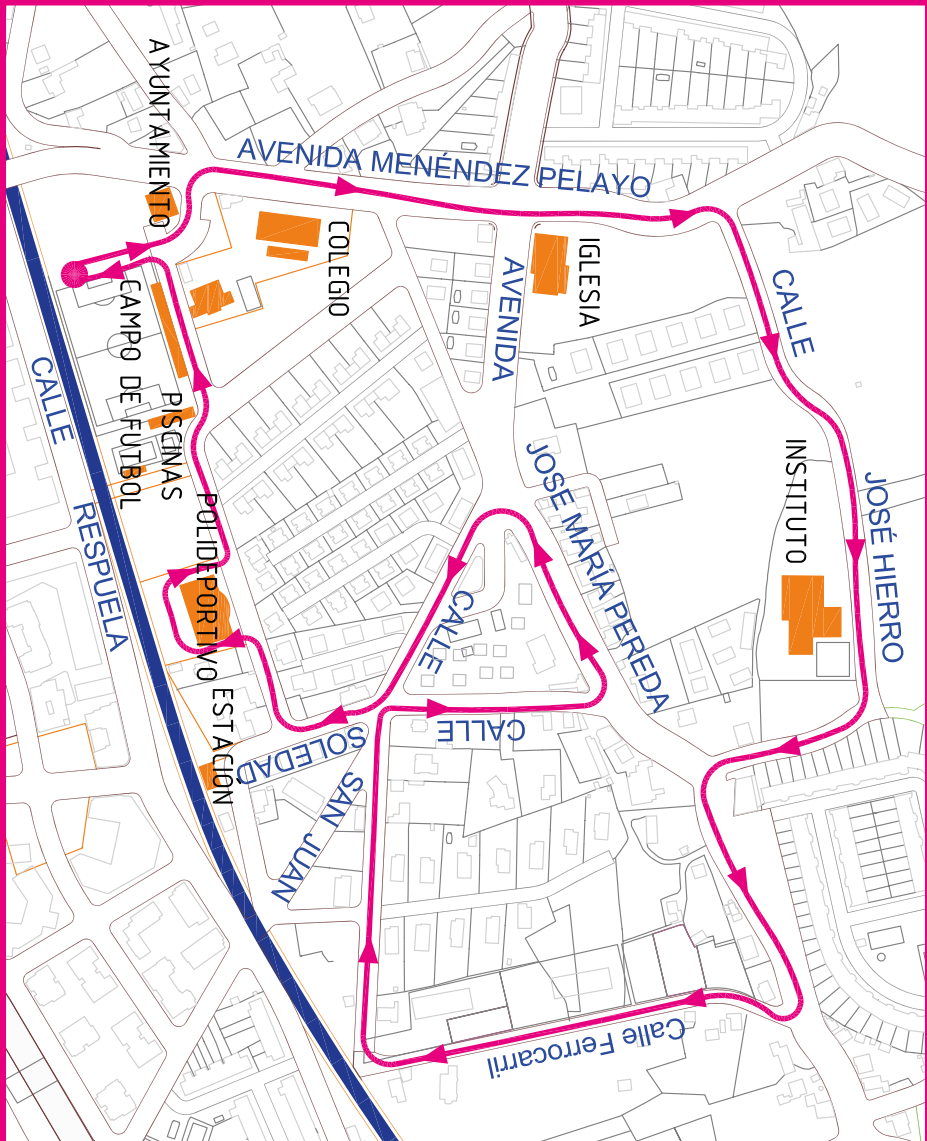

SANTA CRUZ DE BEZANA

201 XIII Carrera de la mujer

Ánimate y participa a tu ritmo, corre o camina.

SÁBADO 6 OCTUBRE 2018 · 17:30 H.

Santa Cruz de Bezana (junto al Ayuntamiento)

CARRERA NO COMPETITIVA PARA TODAS LAS EDADES, MUJERES Y HOMBRES

1€ DE DONATIVO A FAVOR DE LA ASOCIACIÓN PARA LA AYUDA A LAS MUJERES CON CÁNCER DE MAMA.

DESCRIPCIÓN DEL RECORRIDO

SALIDA Y META: Junto al Ayuntamiento de Bezauna.
Avituallamiento hasta final de existencias.
Entrega de camisetas y lazos a partir de las 15:30 h.
Calentamiento para la carrera: 17:00 h.